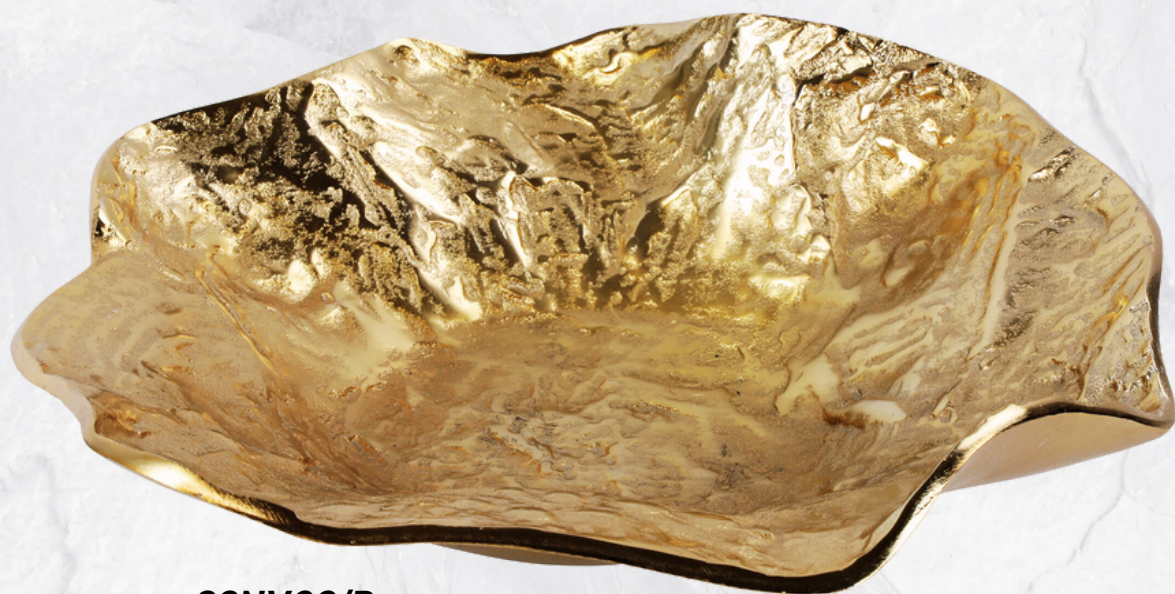

23NV03/B

cm 41 x 39 x 10 € 68